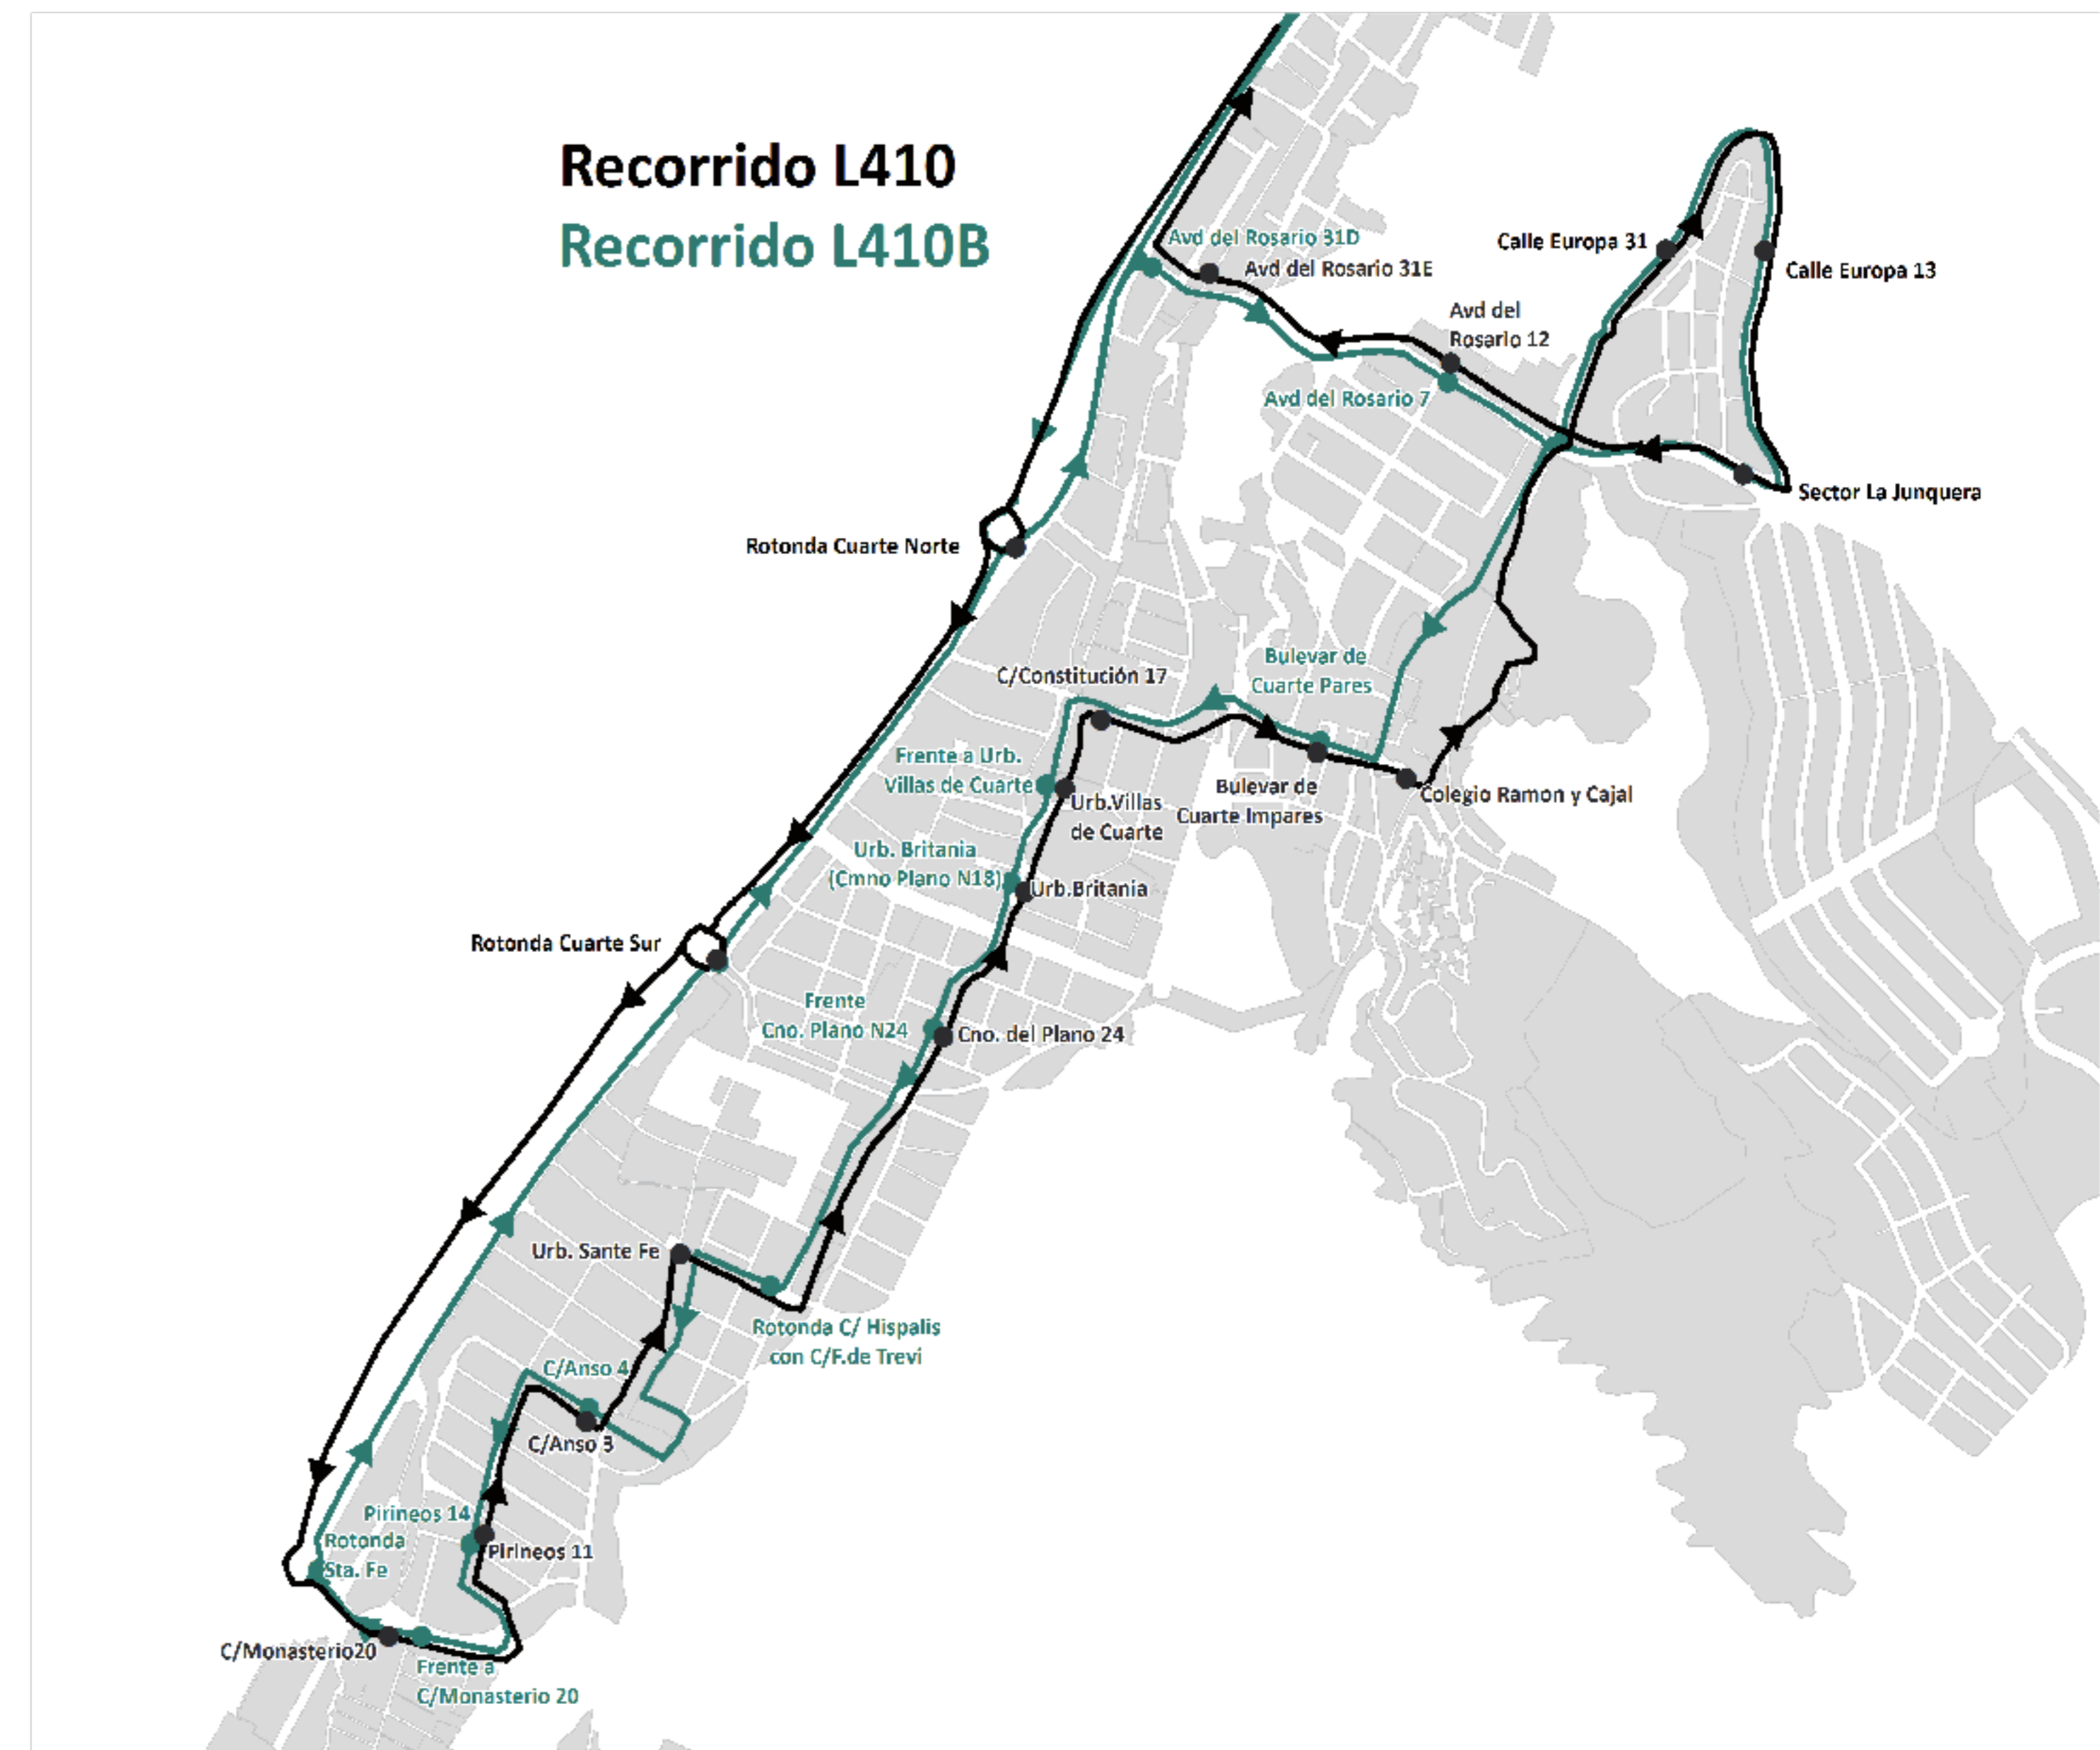

Desde el 9/11/2015, la L 410 Zaragoza-Cuarte, se desdobra para dar más servicio en Cuarte:

- Los buses con salida de Zaragoza a las horas mantienen el recorrido actual.
- Los buses con salida de Zaragoza a las medias, recorren Cuarte en sentido contrario al actual, denominándose 410B.

LÍNEA	ZARAGOZA	CUARTE (Bulevar)	ZARAGOZA
LUNES A VIERNES LABORABLES			
410	6:00	6:30	7:00
410B	6:30	7:00	7:30
410	7:00	7:30	8:00
410B	7:30	8:00	8:30
410	8:00	8:30	9:00
410B	8:30	9:00	9:30
410	9:00	9:30	10:00
410B	9:30	10:00	10:30
410	10:00	10:30	11:00
410B	10:30	11:00	11:30
410	11:00	11:30	12:00
410B	11:30	12:00	12:30
410	12:00	12:30	13:00
410B	12:30	13:00	13:30
410	13:00	13:30	14:00
410B	13:30	14:00	14:30
410	14:00	14:30	15:00
410B	14:30	15:00	15:30
410	15:00	15:30	16:00
410B	15:30	16:00	16:30
410	16:00	16:30	17:00
410B	16:30	17:00	17:30
410	17:00	17:30	18:00
410B	17:30	18:00	18:30
410	18:00	18:30	19:00
410B	18:30	19:00	19:30
410	19:00	19:30	20:00
410B	19:30	20:00	20:30
410	20:00	20:30	21:00
410B	20:30	21:00	21:30
410	21:00	21:30	22:00
410B	21:30	22:00	22:30
410	22:00	22:30	23:00
410B	22:30	23:00	23:30

LÍNEA	ZARAGOZA	CUARTE (Bulevar)	ZARAGOZA
SÁBADOS, DOMINGOS Y FESTIVOS			
410	8:00	8:30	9:00
410	9:00	9:30	10:00
410	10:00	10:30	11:00
410	11:00	11:30	12:00
410	12:00	12:30	13:00
410	13:00	13:30	14:00
410	14:00	14:30	15:00
410	15:00	15:30	16:00
410	16:00	16:30	17:00
410	17:00	17:30	18:00
410	18:00	18:30	19:00
410	19:00	19:30	20:00
410	20:00	20:30	21:00
410	21:00	21:30	22:00
410	22:00	22:30	23:00
410	23:00	23:30	00:00