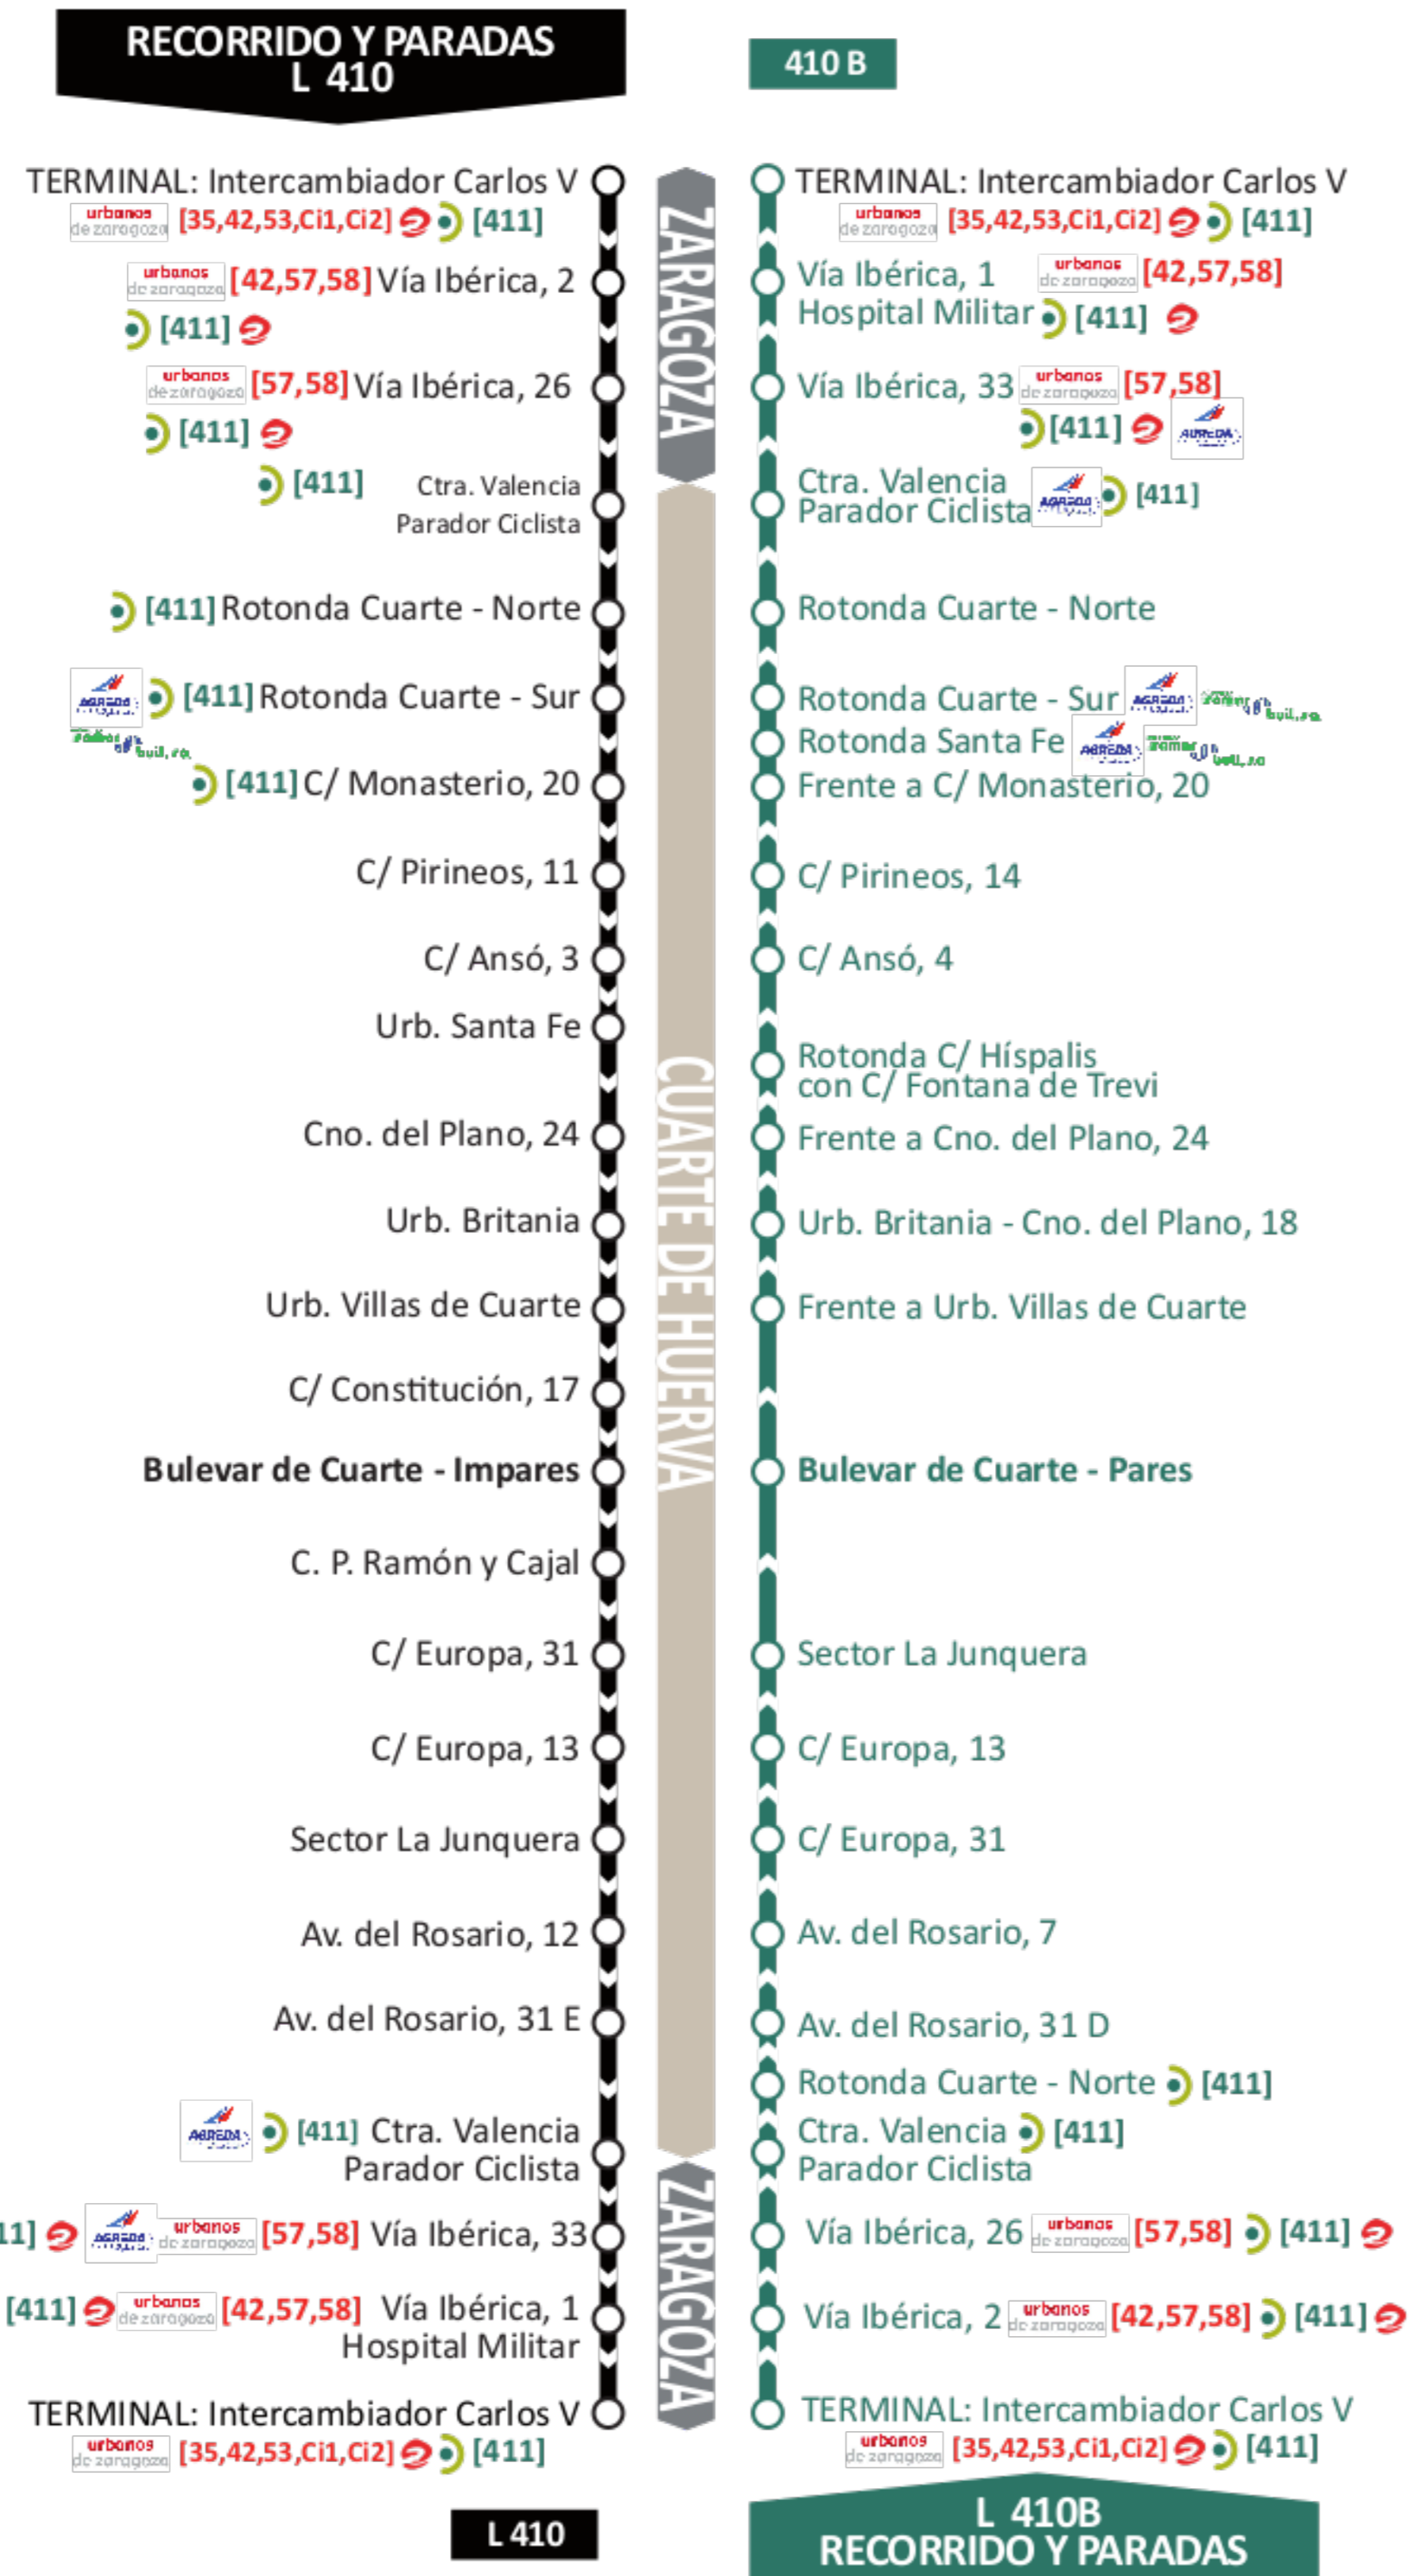

Desde el 9/11/2015, la L 410 Zaragoza-Cuarte, se desdobra para dar más servicio en Cuarte:

- Los buses con salida de Zaragoza a las horas mantienen el recorrido actual.
- Los buses con salida de Zaragoza a las medias, recorren Cuarte en sentido contrario al actual, denominándose 410B.

LÍNEA	ZARAGOZA	CUARTE (Bulevar)	ZARAGOZA
LUNES A VIERNES LABORABLES			
410	6:00	6:30	7:00
410B	6:30	7:00	7:30
410	7:00	7:30	8:00
410B	7:30	8:00	8:30
410	8:00	8:30	9:00
410B	8:30	9:00	9:30
410	9:00	9:30	10:00
410B	9:30	10:00	10:30
410	10:00	10:30	11:00
410B	10:30	11:00	11:30
410	11:00	11:30	12:00
410B	11:30	12:00	12:30
410	12:00	12:30	13:00
410B	12:30	13:00	13:30
410	13:00	13:30	14:00
410B	13:30	14:00	14:30
410	14:00	14:30	15:00
410B	14:30	15:00	15:30
410	15:00	15:30	16:00
410B	15:30	16:00	16:30
410	16:00	16:30	17:00
410B	16:30	17:00	17:30
410	17:00	17:30	18:00
410B	17:30	18:00	18:30
410	18:00	18:30	19:00
410B	18:30	19:00	19:30
410	19:00	19:30	20:00
410B	19:30	20:00	20:30
410	20:00	20:30	21:00
410B	20:30	21:00	21:30
410	21:00	21:30	22:00
410B	21:30	22:00	22:30
410	22:00	22:30	23:00
410B	22:30	23:00	23:30

LÍNEA	ZARAGOZA	CUARTE (Bulevar)	ZARAGOZA
SÁBADOS, DOMINGOS Y FESTIVOS			
410	8:00	8:30	9:00
410	9:00	9:30	10:00
410	10:00	10:30	11:00
410	11:00	11:30	12:00
410	12:00	12:30	13:00
410	13:00	13:30	14:00
410	14:00	14:30	15:00
410	15:00	15:30	16:00
410	16:00	16:30	17:00
410	17:00	17:30	18:00
410	18:00	18:30	19:00
410	19:00	19:30	20:00
410	20:00	20:30	21:00
410	21:00	21:30	22:00
410	22:00	22:30	23:00
410	23:00	23:30	00:00