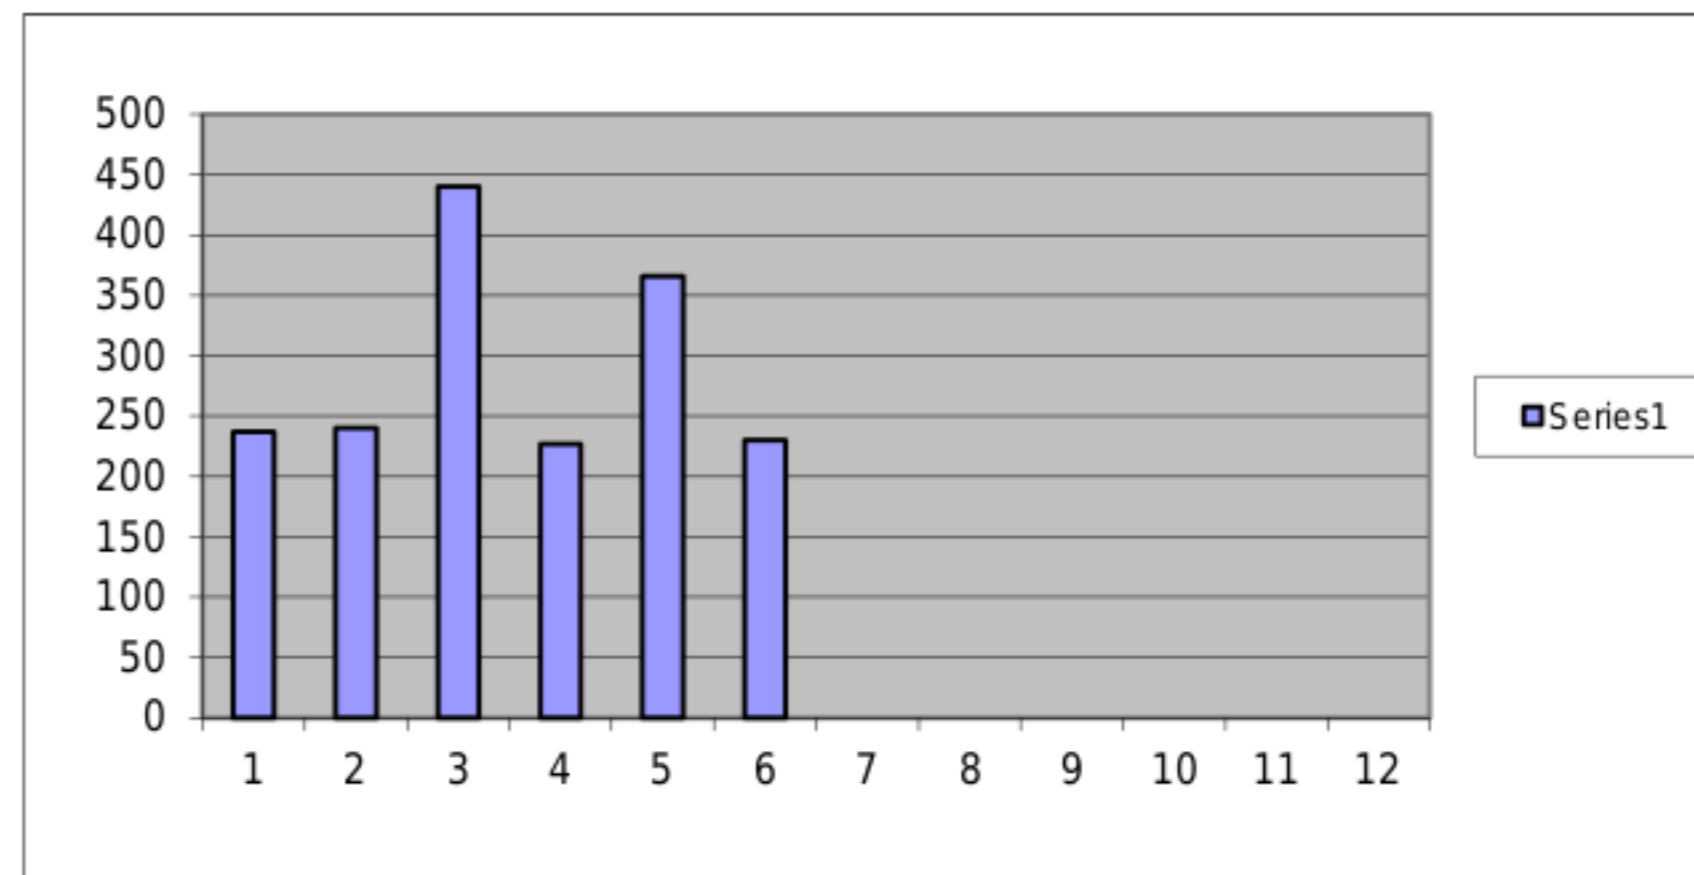

RECICLA

Discapacidad y Medioambiente

Población	11589	2014
Aceite est	34767	
Aceite rec	1740	5,0%
Nº Puntos	5	

CODIGO CLIENTE	NOMBRE	Enero	Febrero	Marzo	Abril	Mayo	Junio	Julio	Agosto
4300000982	A- AYTO CUARTE-01	90	90	155	95	180	90	0	0
4300000983	A- AYTO CUARTE-02	5	15	48	2	0,02	25	0	0
4300000984	A- AYTO CUARTE-03	7	15	37	10	1,01	45	0	0
4300000985	A- AYTO CUARTE-04	45	70	90	70	115	45	0	0
4300000987	A- AYTO CUARTE-05	90	50	110	50	70	25	0	0
TOTAL		237	240	440	227	366,03	230	0	0

Septiembre	Octubre	Noviembre	Diciembre	TOTAL
0	0	0	0	700
0	0	0	0	95,02
0	0	0	0	115,01
0	0	0	0	435
0	0	0	0	395
0	0	0	0	1740