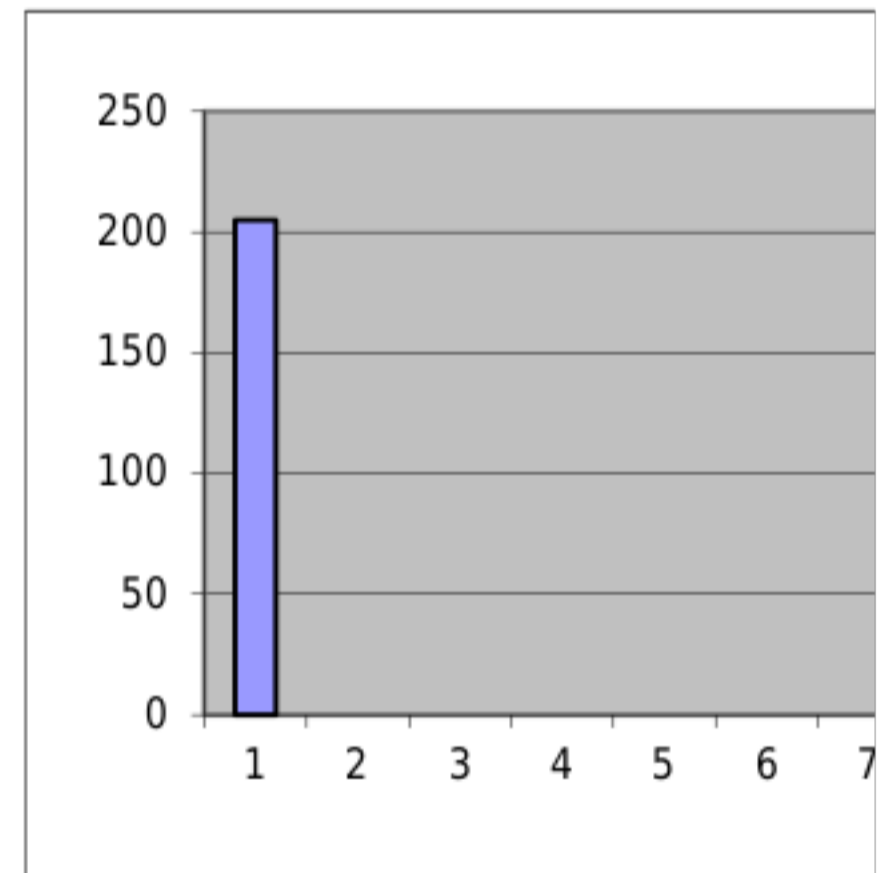

Población 11589
 Aceite est 34767
 Aceite rec 205
 Nº Puntos 5

CODIGO CLIENTE	NOMBRE	Enero	Febrero	Marzo
4300000982	AYTO CUARTE 01	90		
4300000983	AYTO CUARTE 02- URB AMELIA	0,01		
4300000984	AYTO CUART 03- ALEMANIA	0,01		
4300000985	AYTO CUARTE-04- CAMINO PLANO	70		
4300000987	AYTO CUARTE 05- URB SANTA FE	45		
TOTAL		205,02	0	0

2014

2017

0,6%

Abril	Mayo	Junio	Julio	Agosto	Septiembre	Octubre	Noviembre	Diciembre
0	0	0	0	0	0	0	0	0

TOTAL
90
0,01
0,01
70
45
205