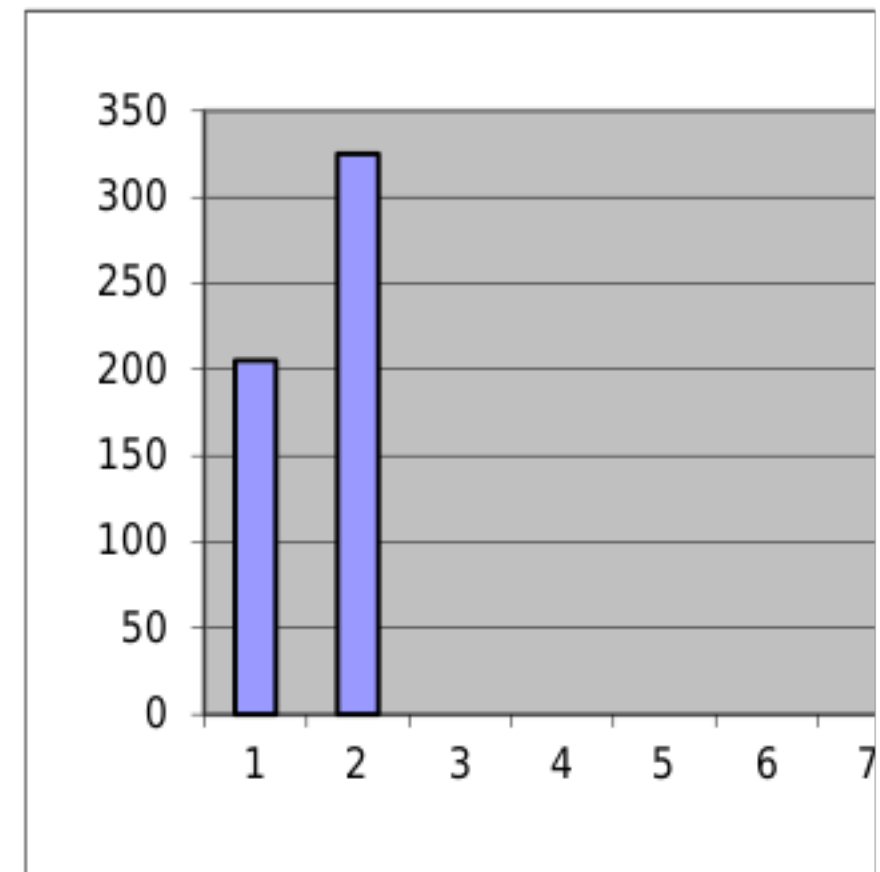

Población 11589
 Aceite est 34767
 Aceite rec 530
 Nº Puntos 5

CODIGO CLIENTE	NOMBRE	Enero	Febrero	Marzo
4300000982	AYTO CUARTE 01	90	180	
4300000983	AYTO CUARTE 02- URB AMELIA	0,01	0,02	
4300000984	AYTO CUART 03- ALEMANIA	0,01	25,01	
4300000985	AYTO CUARTE-04- CAMINO PLANO	70	50	
4300000987	AYTO CUARTE 05- URB SANTA FE	45	70	
TOTAL		205,02	325,03	0

2014

2017

1,5%

Abril	Mayo	Junio	Julio	Agosto	Septiembre	Octubre	Noviembre	Diciembre
0	0	0	0	0	0	0	0	0

TOTAL
270
0,03
25,02
120
115
530